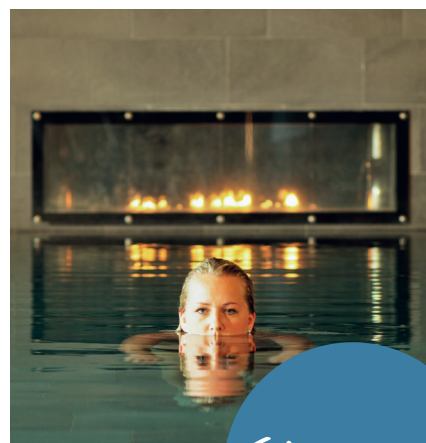

VANN

SPA | HOTELL | KONFERENS

KONFERENS PÅ VANN

Vann Spa Hotell och Konferens ligger strategiskt placerat för såväl en aktiv som en lugn spakonferens i det vackra Bohuslän. Vann är på många sätt de stora kontrasternas mötesplats. Här kan du arbeta oerhört intensivt och koncentrerat eller koppla av fullständigt. Många av våra konferensgäster vill ha tid för båda delarna och då gäller det för oss att skapa förutsättningar för att göra arbetet så effektivt som möjligt. Er konferensvärd hjälper till med det ni behöver både inför och under konferensen och får vi lite tid på oss brukar vi kunna ordna fram även det omöjliga.

LOKAL VANN	BIO	SKOL	U-BORD	STYRELSE	ÖAR	TAKHÖJD (m)	m ²
Gullmarssalen	250	135	40		100	5	204,5
Bankettsal (K1+K2)	300	150			150	2,5	303
K1	200	110			80	2,5	202
K2	100	65	35	35	50	2,5	101
K3	80	50	28	28	40	2,5	75
K4	80	50	28	28	40	2,9	84
K5	40	24	18	16	20	2,5	50
S1				16		2,5	35
S2				12		2,5	50
G1-G6				8		2,5	11,5
G7				10		2,3	17,5
G9				10		2,3	17,5
G10				8		2,3	10,5